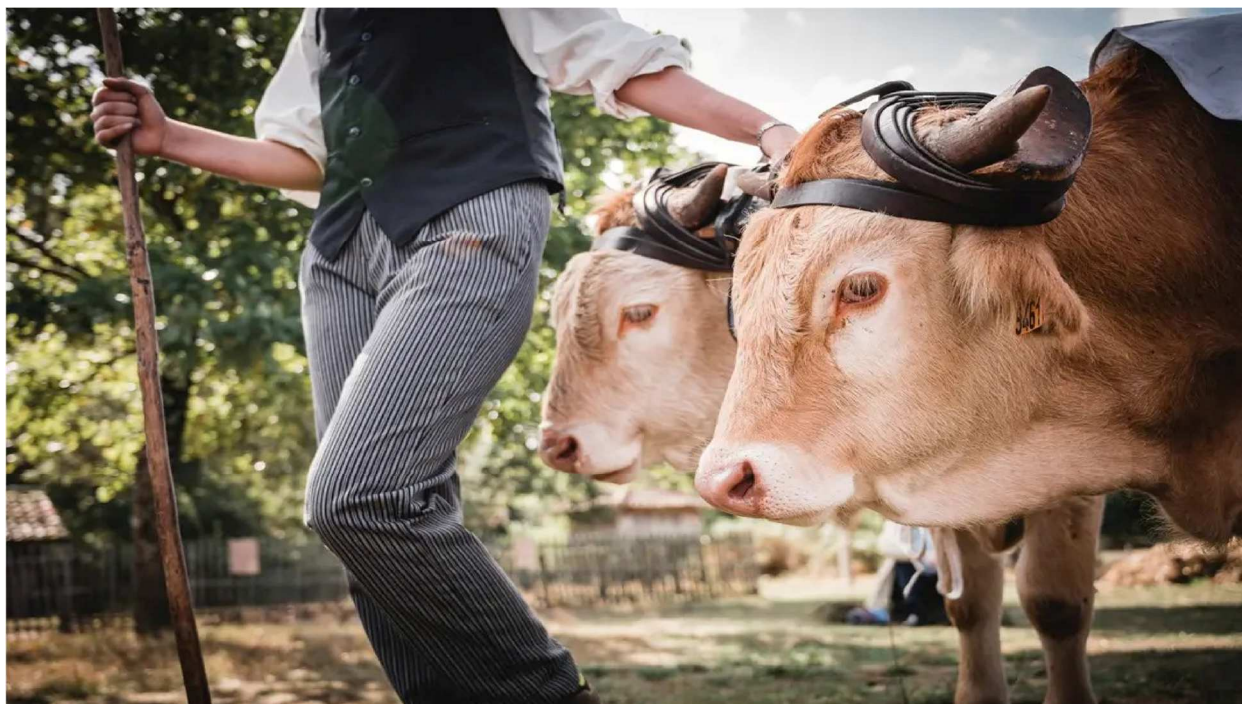

# Poste médiateur animalier

## Bouvier

L'écomusée de Marquèze fait partie du Parc Naturel Régional des Landes de Gascogne, qui a pour mission la protection et la mise en valeur du patrimoine naturel et culturel landais. Il permet de découvrir l'adaptation de l'homme à son milieu et l'organisation sociale et économique des landais à travers le temps. Pour ce faire, il accueille tous les publics et propose une médiation variée visant à sensibiliser à la protection du Patrimoine et leur permettant de découvrir l'histoire singulière de ce territoire.

#### Animation et médiation auprès des publics

- Présenter les races bovines locales, et le rôle du bouvier.
- Animer des médiations et démonstrations autour des animaux et des pratiques agricoles traditionnelles.
- Effectuer des démonstrations de liage des bœufs et d'exercices de traction animale.